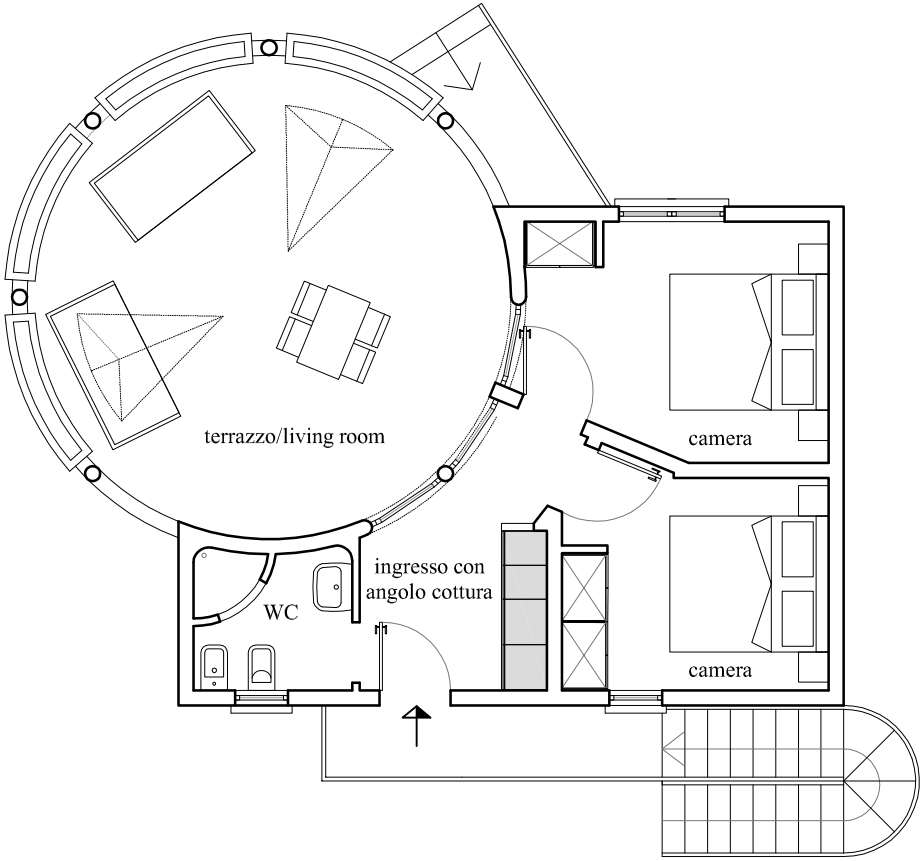

EDIFICI A1, B1 e D
 appartamenti sovrapposti
 mq calp. 70 cad.
 € 49.000,00 cad.

PIANTA PIANO TERRA

PIANTA PIANOPRIMO

<i>Cliente:</i> WARIDI VILLAGE					<i>Ns.Rif. :</i>
<i>Elaborato:</i> EDIFICI A1, B1 e D (APPARTAMENTI SOVRAPPOSTI)					
<i>Rev.</i>	<i>Data:</i>	<i>Progettista:</i>	<i>Responsabile Commessa (visto/data) :</i>	<i>Venditore (visto/data):</i>	<i>Cliente per accettazione</i>
-	-	arch. A. Coppola	-	-	
<i>Scala:</i>					
<i>Percorso file:</i>					<i>data e firma</i>