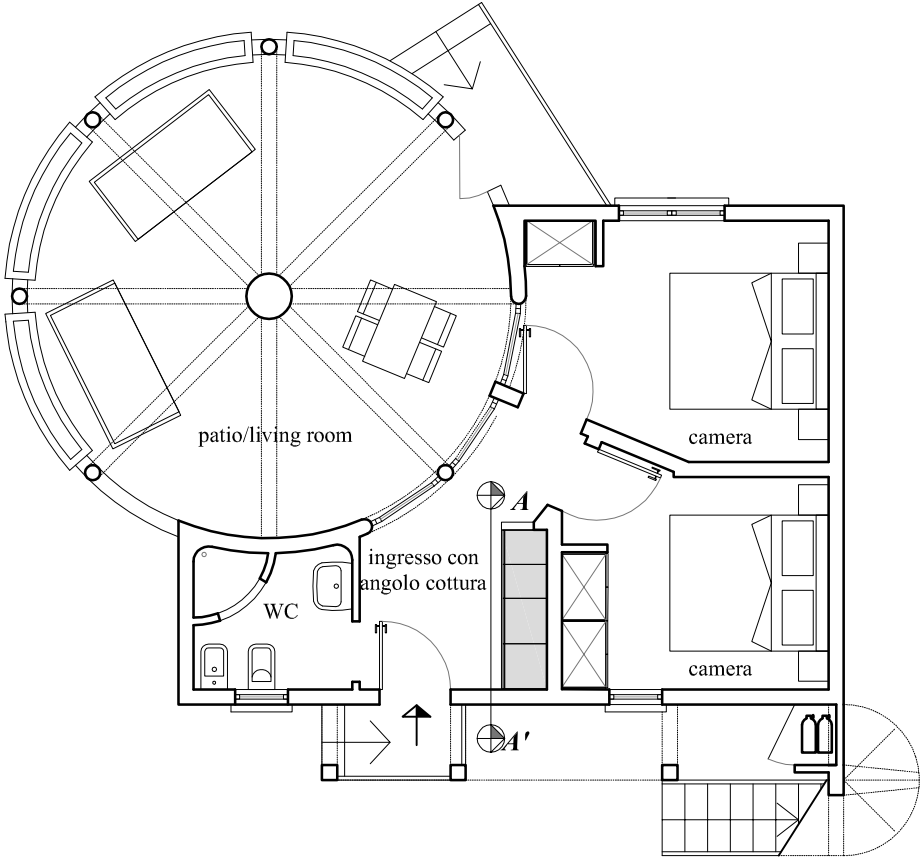

EDIFICI A1, B1 e D
 appartamenti sovrapposti
 mq calp. 70 cad.
 € 49.000,00 cad.

PIANTA PIANO TERRA

PIANTA PIANOPRIMO

<i>Cliente:</i> WARIDI VILLAGE					<i>Ns.Rif. :</i>
<i>Elaborato:</i> EDIFICI A1, B1 e D (APPARTAMENTI SOVRAPPOSTI)					
<i>Rev.</i>	<i>Data:</i>	<i>Progettista:</i>	<i>Responsabile Commessa (visto/data) :</i>	<i>Venditore (visto/data):</i>	<i>Cliente per accettazione</i>
-	-	arch. A. Coppola	-	-	
<i>Scala:</i>					
<i>Percorso file:</i>					<i>data e firma</i>